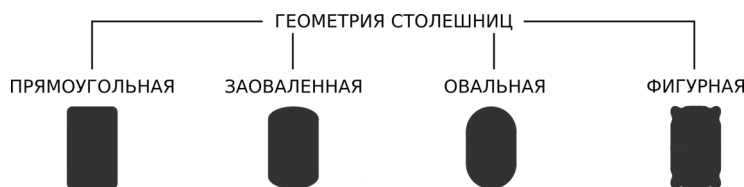

Розничные цены с 1 августа 2018 года.

Пояснения к таблице столов

Модель и форма содержит название модели, формы столешниц **стандартную** и альтернативные (указаны в скобках).

- **пatina** - стоимость патины включена в цену таких моделей.

- **под эмаль** - такие модели покрываются только непрозрачной эмалью (содержат пластиковые элементы).

Механизм

- **Н/р** - не раздвижной. В этом варианте для некоторых моделей возможно изготовить выдвижной ящик.
- **Люкс** - шариковые металлические направляющие (Германия), механизм складывания вставки фирмы "Юта" (Германия), цельная царга, размер вставки **[350, 420, 480] мм** в зависимости от модели и размера стола (смотри таблицу «Рекомендуемые размеры столешниц»);
- **Сигма** - длинная царга из двух раздвигающихся частей с двумя вставками по **[400, 500] мм** в зависимости от размера стола и вида применяемой фурнитуры.

Минимальные размеры - наименьший размер столешницы, предусмотренный данной моделью стола.

Максимальные размеры - наибольший размер столешницы, предусмотренный данной моделью стола.

Если интересующий размер столешницы выходит за пределы минимального или максимального размеров - уточните на производстве техническую возможность изготовления такого стола.

Стандартные размеры - эти размеры подобраны с учетом покупательского спроса и расположены в порядке убывания популярности. Указанные размеры сопоставимы только со стандартной формой столешницы для конкретной модели стола. Изготовление стандартизированной продукции менее трудозатратно, поэтому их итоговая стоимость выходит ниже, чем у нестандартта. Смотрите систему наценок на последней странице.

Цена — стоимость стандартного стола к которой могут применяться дополнительные наценки, описанные на последней странице.

Распространенные размеры столешниц в порядке популярности

Прямоугольные	Заоваленные	Овальные	Фигурные	СИГМА
ЛЮКС				
1200(+420)x800	1500(+480)x900	1300(+420)x800	1300(+420)x900	1500(+2x400)x900
1000(+350)x700	1900(+480)x1100	1500(+480)x900	1500(+480)x900	1700(+2x400)x900
1100(+420)x700	1200(+420)x800	1300(+420)x900	1300(+420)x800	1500(+2x500)x1000
1300(+420)x800	1300(+420)x800	1200(+350)x800	1200(+420)x800	1900(+2x550)x1100
1500(+480)x900	1200(+420)x700	1100(+350)x700	1100(+420)x800	1300(+2x400)x800
1200(+420)x700	1100(+350)x700	1200(+350)x700		
1100(+420)x800	1500(+480)x1000	1400(+420)x900		
1000(+350)x600	1300(+420)x750	1400(+420)x800		
1100(+420)x750	1700(+480)x1000	1500(+480)x1000		
1200(+420)x750	1300(+420)x900	1500(+420)x800		
1300(+420)x900	1800(+480)x1000			
1400(+480)x900	1400(+480)x800			
900(+350)x600	1000(+350)x800			
1200(+420)x900				
НЕРАЗДВИЖНОЙ				“Аватар” СИГМА
1000x700	1100x700	1100x700	1500x900	1200(+2x400)x800
1200x800	1200x800	1000x700	1300x900	1400(+2x500)x850
1100x700	1000x700	1200x700	1300x800	1300(+2x500)x850
1200x700	1000x600	1300x800	1100x700	1400(+2x500)x900
900x600	1200x700	1200x800		1300(+2x500)x800
1000x600	1300x800	900x600		1100(+2x400)x700
1100x600		1000x600		1300(+2x500)x900
800x600				
1300x800